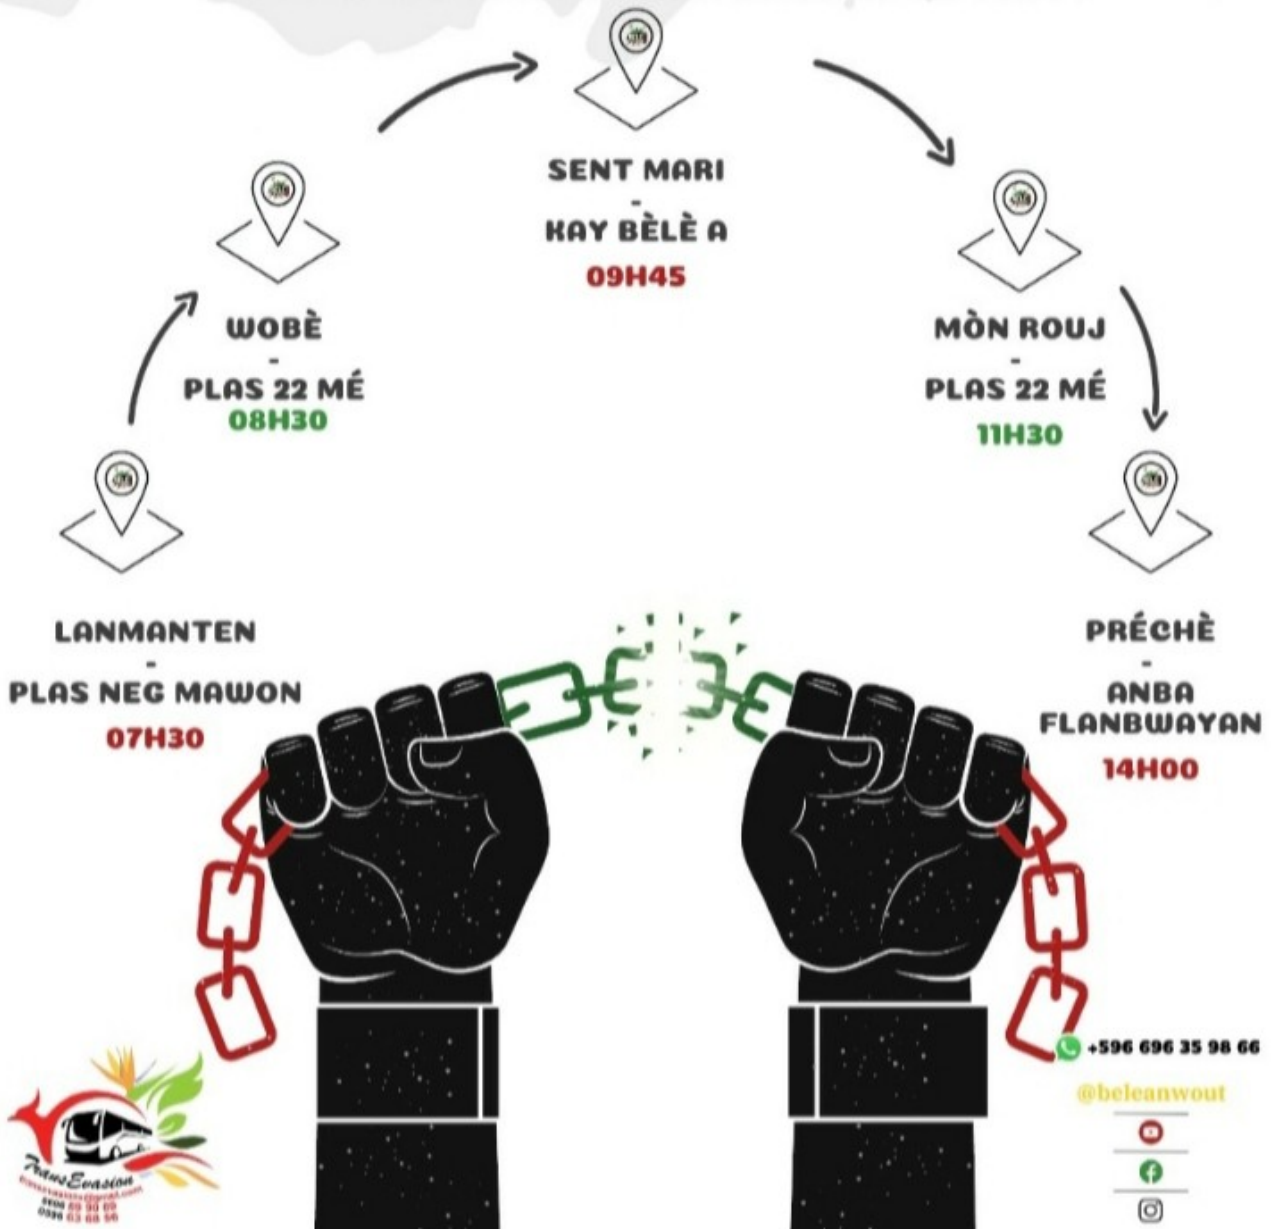

22 MÉ

CARAVANÈ BÈLÈ 2022

MI BEL JOU !

MANMAY nou ka atann zot dimanch 22 Mé 2022 !

+596 696 35 98 66
@beleanwout